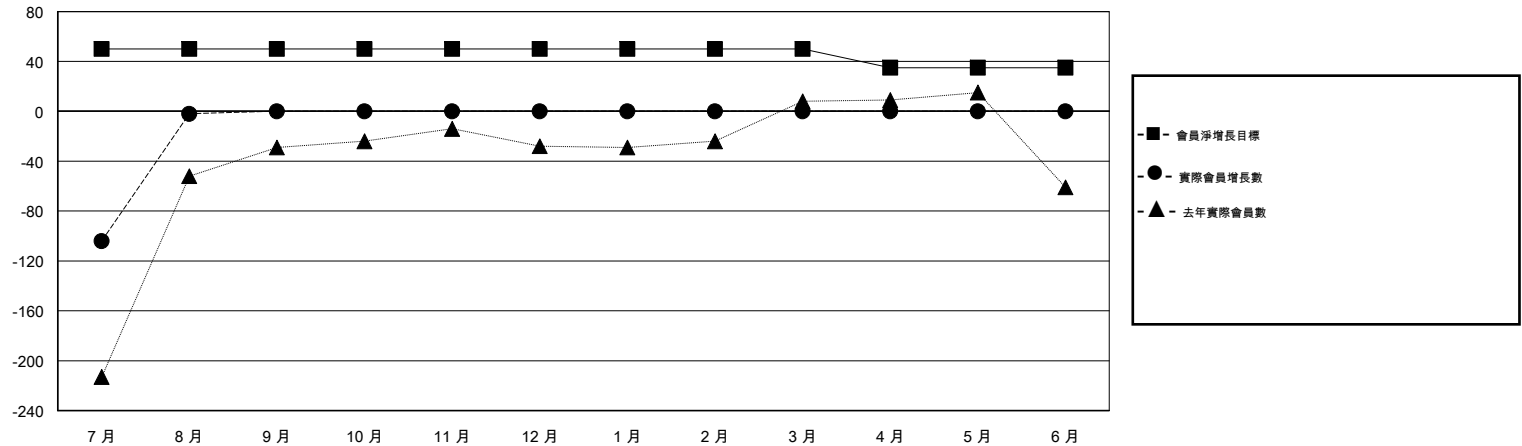

MONTHLY MEMBERSHIP PROGRESS REPORT

District 300 E1

Results as of: 08/31/2017

GMT: PEI-JEN CHEN

地點 REP OF CHINA

GMT憲章區

分會			
成果 2017-2018			
季	新分會目標	新會	會員流失的分會
7月/8月/9月	1	0	1
10月/11月/12月	0	0	0
1月/2月/3月	0	0	0
4月/5月/6月	0	0	0

位會員@每位須繳			
成果 2017-2018			
季	會員淨增長目標	實際會員增長數	實際退會會員 (包括轉會)
7月/8月/9月	50	244	246
10月/11月/12月	0	0	0
1月/2月/3月	0	0	0
4月/5月/6月	-15	0	0

目標與實際新會累積

目標和實際會員累積

已取消的分會: 1	53 CLUBS OF 66 增添1位或以上的新會員	性別分佈 男 1,499 (71.14%) 女 608 (28.86%) 年度女性會員百分比目標: 40%
放棄的會員	點擊這裡取得累計會員數據	總計家庭單位會員數 25
過世 1		支付減半會費的家庭會員 13
分會已取消 0		
其他 245		
總計 246		