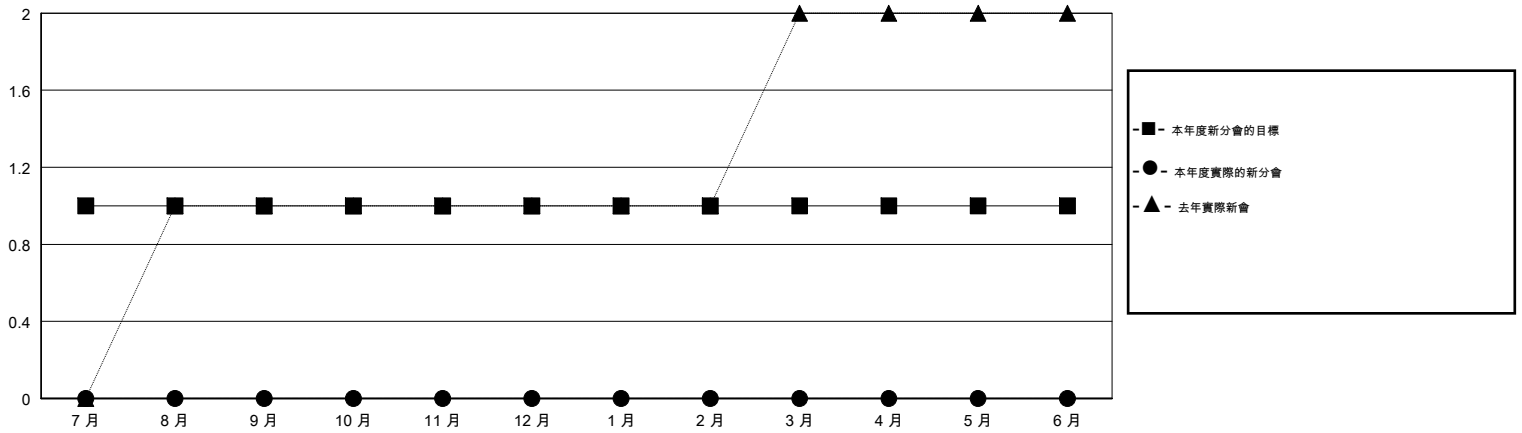

MONTHLY MEMBERSHIP PROGRESS REPORT

District 300 E1

Results as of: 08/31/2017

GMT: PEI-JEN CHEN

地點 REP OF CHINA

GMT憲章區

分會			
成果 2017-2018			
季	新分會目標	新會	會員流失的分會
7月/8月/9月	1	0	1
10月/11月/12月	0	0	0
1月/2月/3月	0	0	0
4月/5月/6月	0	0	0

位會員@每位須繳			
成果 2017-2018			
季	會員淨增長目標	實際會員增長數	實際退會會員 (包括轉會)
7月/8月/9月	50	244	246
10月/11月/12月	0	0	0
1月/2月/3月	0	0	0
4月/5月/6月	-15	0	0

目標與實際新會累積

目標和實際會員累積

已取消的分會: 1	53 CLUBS OF 66 增添1位或以上的新會員	性別分佈 男 1,499 (71.14%) 女 608 (28.86%) 年度女性會員百分比目標: 40%
放棄的會員	點擊這裡取得累計會員數據	總計家庭單位會員數 25
過世 1		支付減半會費的家庭會員 13
分會已取消 0		
其他 245		
總計 246		